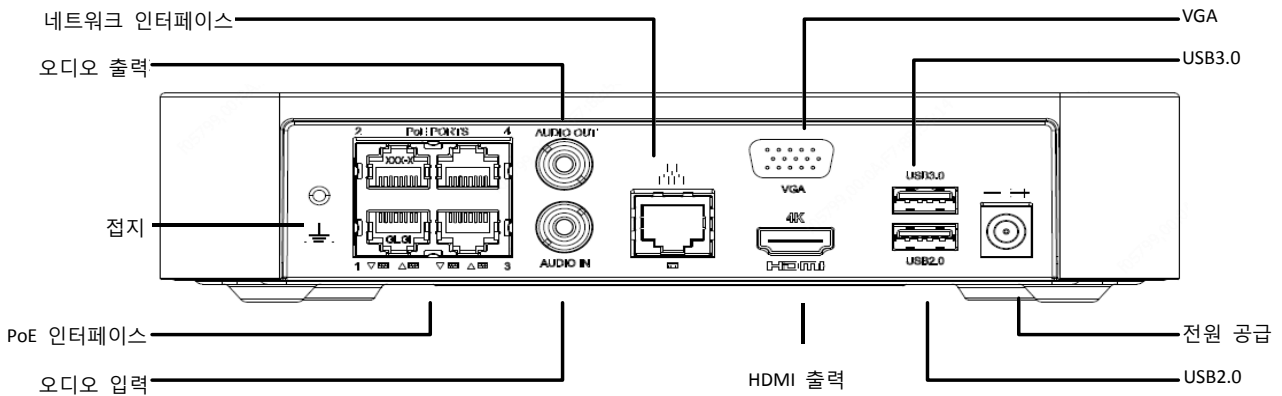

후면 패널

Zhejiang Uniview Technologies Co., Ltd.

Building No.10, Wanlun Science Park, Jiangling Road 88, Binjiang District, Hangzhou, Zhejiang, China

이메일: overseasbusiness@uniview.com; globalsupport@uniview.com

<http://www.uniview.com>

©2019 Zhejiang Uniview Technologies Co., Ltd. 무단 전재 및 재배포 금지.

* 제품 사양 및 재고는 사전 예고 없이 변경될 수 있습니다.