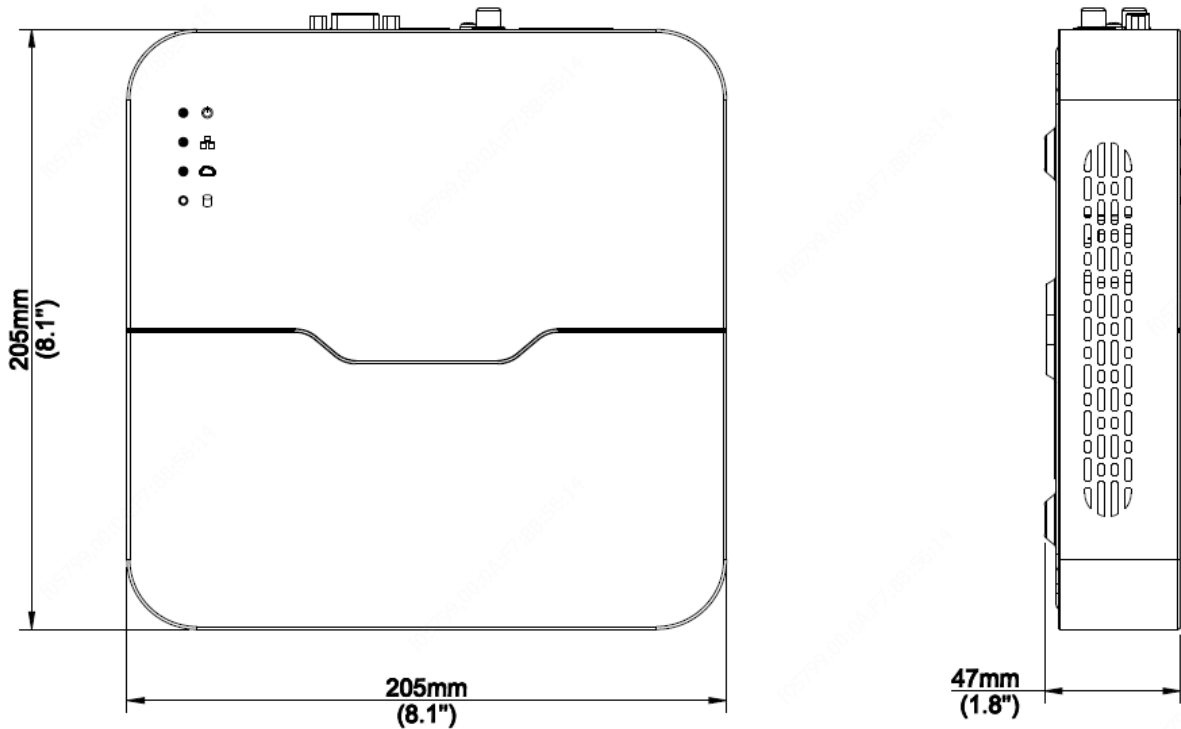

크기

후면 패널

Zhejiang Uniview Technologies Co., Ltd.

Building No.10, Wanlun Science Park, Jiangling Road 88, Binjiang District, Hangzhou, Zhejiang, China

이메일: overseasbusiness@uniview.com; globalsupport@uniview.com

<http://www.uniview.com>

©2019 Zhejiang Uniview Technologies Co., Ltd. 무단 전재 및 재배포 금지.

* 제품 사양 및 재고는 사전 예고 없이 변경될 수 있습니다.